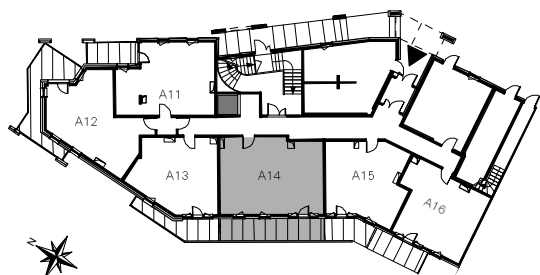

LES FERMES DE CHÂTEL

RÉSIDENCE DE TOURISME HAUT DE GAMME

CHÂTEL - Haute-Savoie

REALISATION

Quanim

ESCRIM

PLAN DE NIVEAU

+1

A

T3

LOT N°

A 14

Niveau +1

Etage +1

Surface Habitable

46,52 m²

Surface Balcon

14,60 m²

SURFACE TOTALE

61,12 m²

Les dimensions et surfaces peuvent subir des modifications suite à la mise au point des plans d'exécutions. Le mobilier est figuré à titre indicatif. Les retombées, soffites, faux-plafonds et radiateurs ne sont pas indiqués.