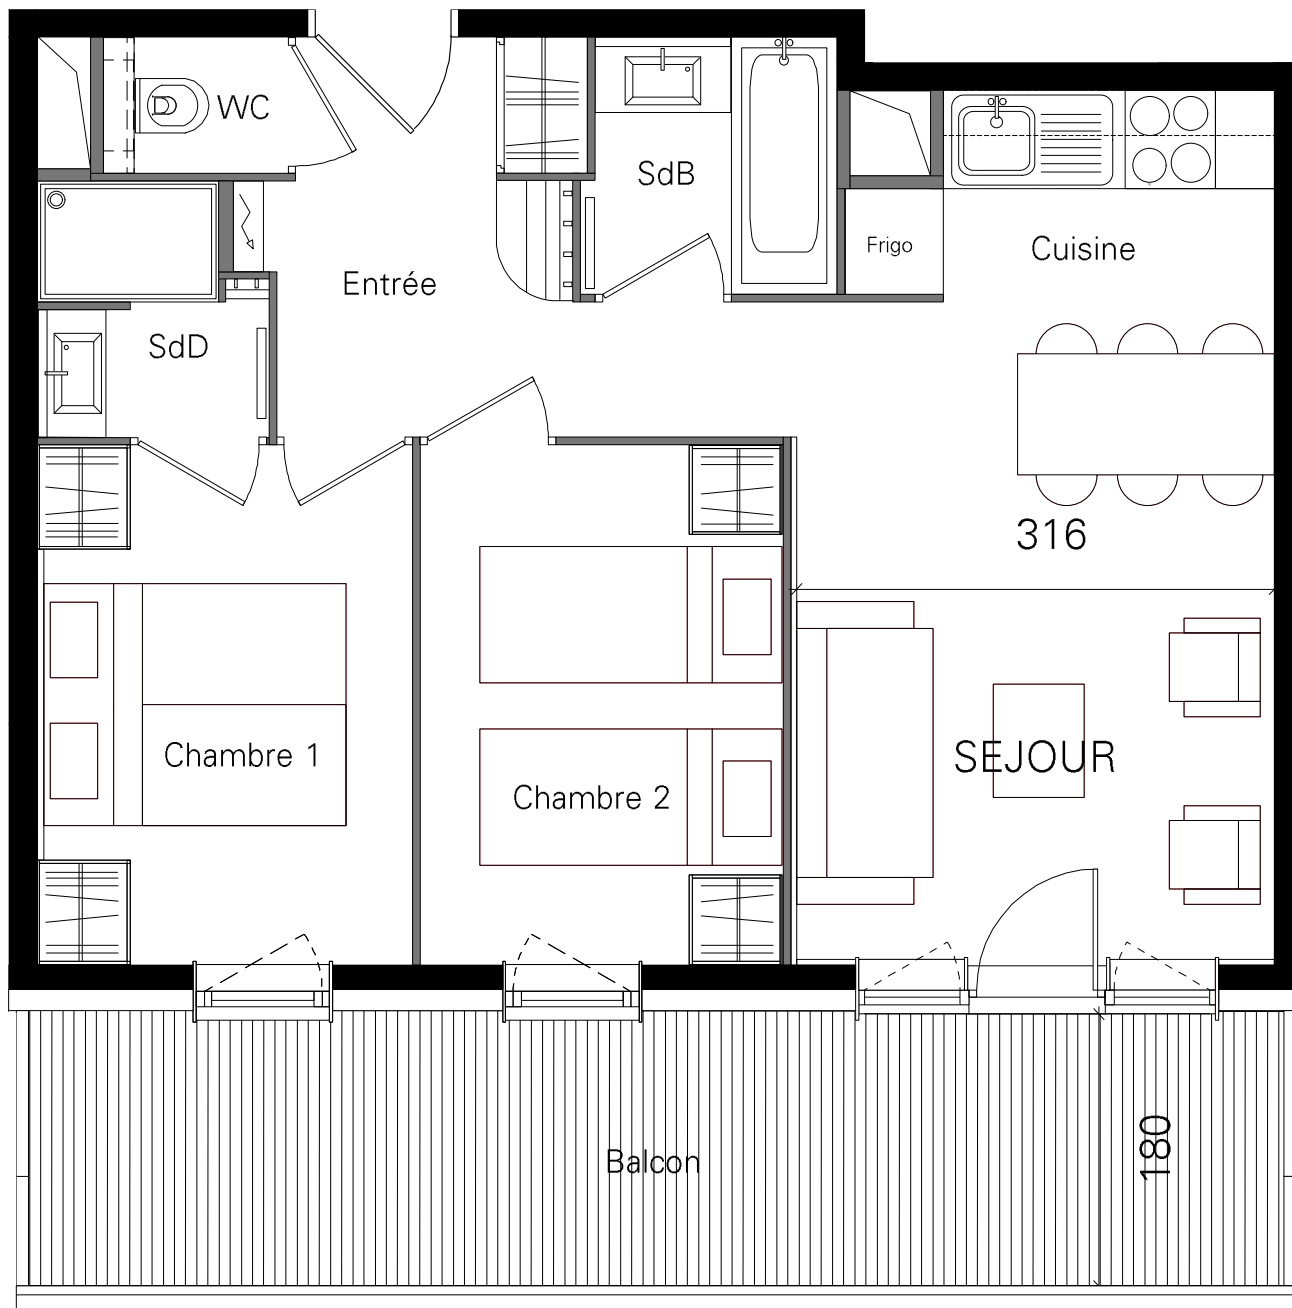

A

T3

LOT N°

A 14

Niveau +1

Etage +1

Surface Habitable

46,52 m²

Surface Balcon

14,60 m²

SURFACE TOTALE

61,12 m²

Les dimensions et surfaces peuvent subir des modifications suite à la mise au point des plans d'exécutions. Le mobilier est figuré à titre indicatif. Les retombées, soffites, faux-plafonds et radiateurs ne sont pas indiqués.